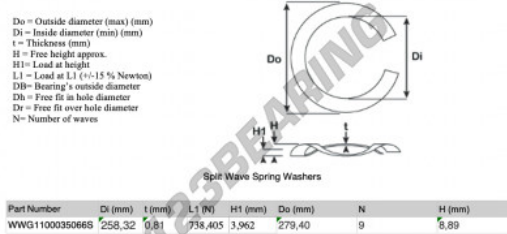

Geschlitzte wellfederscheibe

SWSW-279.40-258.32-0.81-9-SS - SWSW-279.40-258.32-0.81-9-SS

<https://www.123kugellager.ch/zubehor/unterlegscheibe/geschlitzte-wellfederscheibe/sws-279.40-258.32-0.81-9-ss>

PRODUKTMERKMALE

Marke	GEN
Innendurchmesser	258.32 mm
Dicke	0.81 mm
Material	INOX
Verpackung	1
Last an L1	738.405 N
Belastung in der Höhe	3.962
Außendurchmesser (max.)	279.4 mm
Anzahl der Wellen	9

kontakt@123kugellager.ch