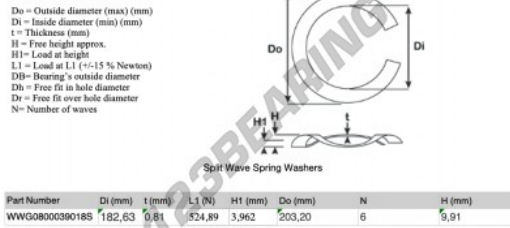

Geschlitzte wellfederscheibe

SWSW-203.20-182.63-0.81-6-SS - SWSW-203.20-182.63-0.81-6-SS

<https://www.123kugellager.ch/zubehor/unterlegscheibe/geschlitzte-wellfederscheibe/sws-203.20-182.63-0.81-6-ss>

PRODUKTMERKMALE

Marke	GEN
Innendurchmesser	182.63 mm
Dicke	0.81 mm
Material	INOX
Verpackung	1
Last an L1	524.89 N
Belastung in der Höhe	3.962
Außendurchmesser (max.)	203.2 mm
Anzahl der Wellen	6

kontakt@123kugellager.ch