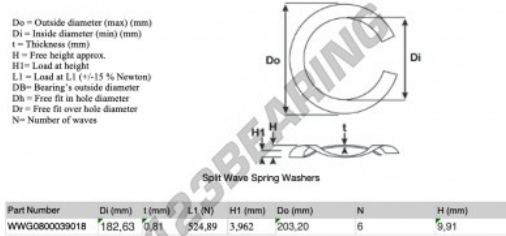

Geschlitzte wellfederscheibe

SWSW-203.20-182.63-0.81-6 - SWSW-203.20-182.63-0.81-6

<https://www.123kugellager.ch/zubehor/unterlegscheibe/geschlitzte-wellfederscheibe/sws-203.20-182.63-0.81-6>

PRODUKTMERKMALE

Marke	GEN
Innendurchmesser	182.63 mm
Innendurchmesser	7.19" inch
Dicke	0.81 mm
Dicke	0.032" inch
Material	STAHL
Verpackung	1
Last an L1	524.89 N
Belastung in der Höhe	3.962
Außendurchmesser (max.)	203.2 mm
Außendurchmesser (max.)	8" inch
Anzahl der Wellen	6