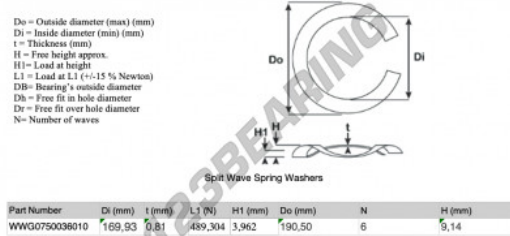

## Geschlitzte wellfederscheibe

### SWSW-190.50-169.93-0.81-6 - SWSW-190.50-169.93-0.81-6

<https://www.123kugellager.ch/zubehor/unterlegscheibe/geschlitzte-wellfederscheibe/sws-190.50-169.93-0.81-6>

## PRODUKTMERKMALE

Marke	GEN
Innendurchmesser	169.93 mm
Dicke	0.81 mm
Material	STAHL
Verpackung	1
Last an L1	489.304 N
Belastung in der Höhe	3.962
Außendurchmesser (max.)	190.5 mm
Anzahl der Wellen	6

[kontakt@123kugellager.ch](mailto:kontakt@123kugellager.ch)