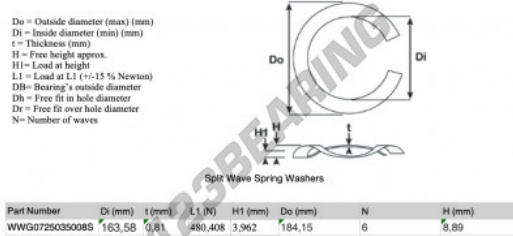

Geschlitzte wellfederscheibe

SWSW-184.15-163.58-0.81-6-SS - SWSW-184.15-163.58-0.81-6-SS

<https://www.123kugellager.ch/zubehor/unterlegscheibe/geschlitzte-wellfederscheibe/sws-184.15-163.58-0.81-6-ss>

PRODUKTMERKMALE

Marke	GEN
Innendurchmesser	163.58 mm
Dicke	0.81 mm
Material	INOX
Verpackung	1
Last an L1	480.408 N
Belastung in der Höhe	3.962
Außendurchmesser (max.)	184.15 mm
Anzahl der Wellen	6

kontakt@123kugellager.ch