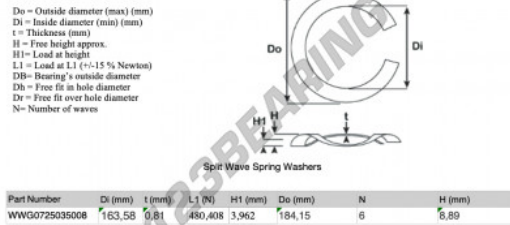

Geschlitzte wellfederscheibe

SWSW-184.15-163.58-0.81-6 - SWSW-184.15-163.58-0.81-6

<https://www.123kugellager.ch/zubehor/unterlegscheibe/geschlitzte-wellfederscheibe/sws-184.15-163.58-0.81-6>

PRODUKTMERKMALE

Marke	GEN
Innendurchmesser	163.58 mm
Dicke	0.81 mm
Material	STAHL
Verpackung	1
Last an L1	480.408 N
Belastung in der Höhe	3.962
Außendurchmesser (max.)	184.15 mm
Anzahl der Wellen	6

kontakt@123kugellager.ch