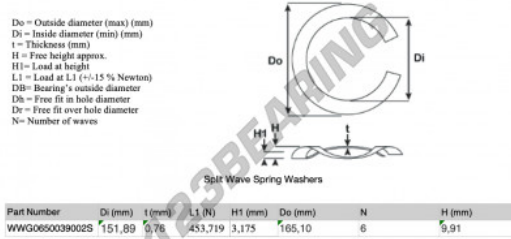

Geschlitzte wellfederscheibe

SWSW-165.10-151.89-0.76-6-SS - SWSW-165.10-151.89-0.76-6-SS

<https://www.123kugellager.ch/zubehor/unterlegscheibe/geschlitzte-wellfederscheibe/sws-165.10-151.89-0.76-6-ss>

PRODUKTMERKMALE

| | |
|-------------------------|-------------|
| Marke | GEN |
| Innendurchmesser | 151.89 mm |
| Innendurchmesser | 5.98" inch |
| Dicke | 0.76 mm |
| Dicke | 0.03" inch |
| Material | INOX |
| Verpackung | 1 |
| Last an L1 | 453.719 N |
| Belastung in der Höhe | 3.175 |
| Außendurchmesser (max.) | 165.1 mm |
| Außendurchmesser (max.) | 6 1/2" inch |
| Anzahl der Wellen | 6 |