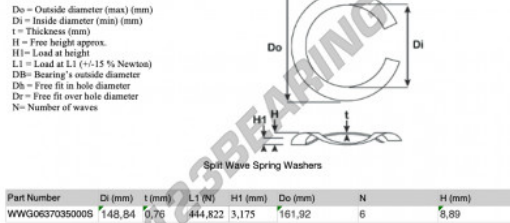

## Geschlitzte wellfederscheibe

**SWSW-161.92-148.84-0.76-6-SS - SWSW-161.92-148.84-0.76-6-SS**

<https://www.123kugellager.ch/zubehor/unterlegscheibe/geschlitzte-wellfederscheibe/sws-161.92-148.84-0.76-6-ss>

## PRODUKTMERKMALE

|                         |           |
|-------------------------|-----------|
| Marke                   | GEN       |
| Innendurchmesser        | 148.84 mm |
| Dicke                   | 0.76 mm   |
| Material                | INOX      |
| Verpackung              | 1         |
| Last an L1              | 444.82 N  |
| Belastung in der Höhe   | 3.175     |
| Außendurchmesser (max.) | 161.92 mm |
| Anzahl der Wellen       | 6         |