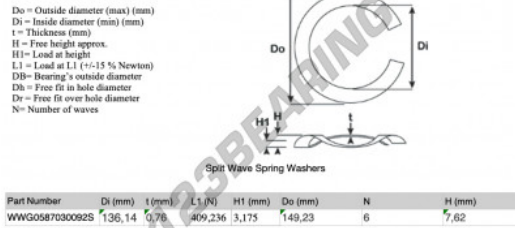

## Geschlitzte wellfederscheibe

### SWSW-149.23-136.14-0.76-6-SS - SWSW-149.23-136.14-0.76-6-SS

<https://www.123kugellager.ch/zubehor/unterlegscheibe/geschlitzte-wellfederscheibe/sws-149.23-136.14-0.76-6-ss>

## PRODUKTMERKMALE

|                         |           |
|-------------------------|-----------|
| Marke                   | GEN       |
| Innendurchmesser        | 136.14 mm |
| Dicke                   | 0.76 mm   |
| Material                | INOX      |
| Verpackung              | 1         |
| Last an L1              | 409.236 N |
| Belastung in der Höhe   | 3.175     |
| Außendurchmesser (max.) | 149.23 mm |
| Anzahl der Wellen       | 6         |