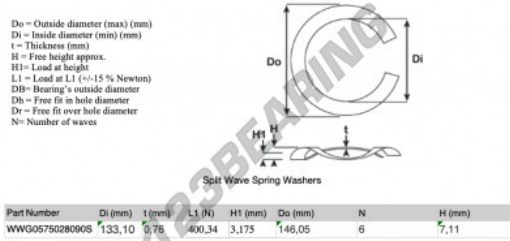

Geschlitzte wellfederscheibe

SWSW-146.05-133.10-0.76-6-SS - SWSW-146.05-133.10-0.76-6-SS

<https://www.123kugellager.ch/zubehor/unterlegscheibe/geschlitzte-wellfederscheibe/sws-146.05-133.10-0.76-6-ss>

PRODUKTMERKMALE

Marke	GEN
Innendurchmesser	133.1 mm
Dicke	0.76 mm
Material	INOX
Verpackung	1
Last an L1	400.34 N
Belastung in der Höhe	3.175
Außendurchmesser (max.)	146.05 mm
Anzahl der Wellen	6

kontakt@123kugellager.ch