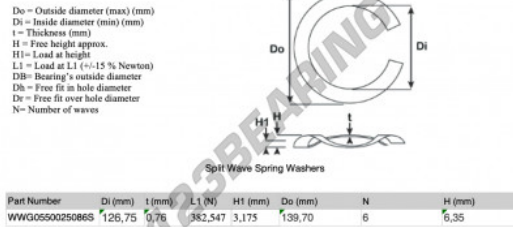

Geschlitzte wellfederscheibe

SWSW-139.70-126.75-0.76-6-SS - SWSW-139.70-126.75-0.76-6-SS

<https://www.123kugellager.ch/zubehor/unterlegscheibe/geschlitzte-wellfederscheibe/sws-139.70-126.75-0.76-6-ss>

PRODUKTMERKMALE

| | |
|-------------------------|-------------|
| Marke | GEN |
| Innendurchmesser | 126.75 mm |
| Innendurchmesser | 4.99" inch |
| Dicke | 0.76 mm |
| Dicke | 0.03" inch |
| Material | INOX |
| Verpackung | 1 |
| Last an L1 | 382.547 N |
| Belastung in der Höhe | 3.175 |
| Außendurchmesser (max.) | 139.7 mm |
| Außendurchmesser (max.) | 5 1/2" inch |
| Anzahl der Wellen | 6 |