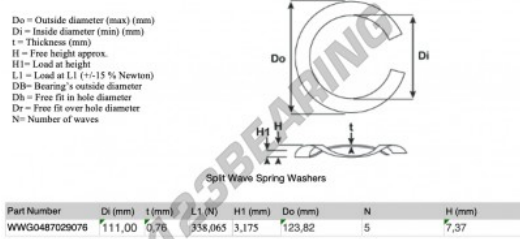

## Geschlitzte wellfederscheibe SWSW-123.82-111-0.76-5 - SWSW-123.82-111-0.76-5

<https://www.123kugellager.ch/zubehor/unterlegscheibe/geschlitzte-wellfederscheibe/sws-123.82-111-0.76-5>

### PRODUKTMERKMALE

Marke	GEN
Innendurchmesser	111 mm
Dicke	0.76 mm
Material	STAHL
Verpackung	1
Last an L1	338.065 N
Belastung in der Höhe	3.175
Außendurchmesser (max.)	123.82 mm
Anzahl der Wellen	5

[kontakt@123kugellager.ch](mailto:kontakt@123kugellager.ch)