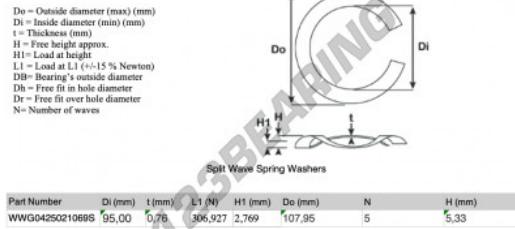

Geschlitzte wellfederscheibe

SWSW-107.95-95-0.76-5-SS - SWSW-107.95-95-0.76-5-SS

<https://www.123kugellager.ch/zubehor/unterlegscheibe/geschlitzte-wellfederscheibe/sws-107.95-95-0.76-5-ss>

PRODUKTMERKMALE

Marke	GEN
Innendurchmesser	95 mm
Dicke	0.76 mm
Material	INOX
Verpackung	1
Last an L1	306.927 N
Belastung in der Höhe	2.769
Außendurchmesser (max.)	107.95 mm
Anzahl der Wellen	5

kontakt@123kugellager.ch