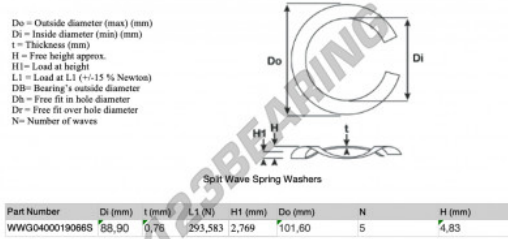

Geschlitzte wellfederscheibe

SWSW-101.60-88.90-0.76-5-SS - SWSW-101.60-88.90-0.76-5-SS

<https://www.123kugellager.ch/zubehor/unterlegscheibe/geschlitzte-wellfederscheibe/sws-101.60-88.90-0.76-5-ss>

PRODUKTMERKMALE

Marke	GEN
Innendurchmesser	88.9 mm
Dicke	0.76 mm
Material	INOX
Verpackung	1
Last an L1	293.583 N
Belastung in der Höhe	2.769
Außendurchmesser (max.)	101.6 mm
Anzahl der Wellen	5

kontakt@123kugellager.ch