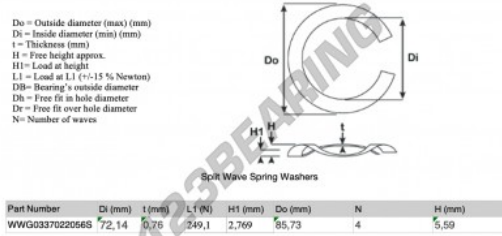

Geschlitzte wellfederscheibe

SWSW-85.73-72.14-0.76-4-SS - SWSW-85.73-72.14-0.76-4-SS

<https://www.123kugellager.ch/zubehor/unterlegscheibe/geschlitzte-wellfederscheibe/sws-85.73-72.14-0.76-4-ss>

PRODUKTMERKMALE

Marke	GEN
Innendurchmesser	72.14 mm
Innendurchmesser	2.84" inch
Dicke	0.76 mm
Dicke	0.03" inch
Material	INOX
Verpackung	1
Last an L1	249.1 N
Belastung in der Höhe	2.769
Außendurchmesser (max.)	85.73 mm
Außendurchmesser (max.)	3 3/8" inch
Anzahl der Wellen	4