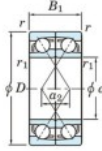

## Rillenkugellager einreihig 7024-CDF-FY-JTEKT - 7024-CDF-FY-KOYO

<https://www.123kugellager.ch/kugellager-gehauselager/rillenkugellager/einreihig/7024-cdf-fy-koyo>

Boundary dimensions

Angular ball bearings Face to face (DF)

Bearing No.	Boundary dimensions(mm)					Basic load ratings(kN)		Fatigue load limit(kN)	factor	Limiting speeds(min-1)
	d	D	B	r1(min)	r1(max)	Cr	Cor			
7024CDF FY	120	180	56	2	-	216	226	10.2	16	4300

### PRODUKTMERKMALE

Marke	JTEKT
N° Ean13	3616060653376
Innendurchmesser	120 mm
Außendurchmesser	180 mm
Dicke	56 mm
Grenzdrehzahl	4300 rpm
Dynamische Belastung	216 kN
Statische Belastung	226 kN
Verpackung	1