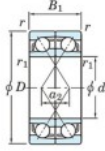

Rillenkugellager einreihig 7216-BDF-FY-JTEKT - 7216-BDF-FY-KOYO

<https://www.123kugellager.ch/kugellager-gehauselager/rillenkugellager/einreihig/7216-bdf-fy-koyo>

Boundary dimensions

Original ball bearings Face to face (DF)

Bearing No.	Boundary dimensions(mm)					Basic load ratings(kN)		Fatigue load factor		Limiting speeds(min-1)
	d	D	B	r1(mm)	r2(mm)	C0	C0R	C0r	f0	Grease lub.
7216BDF FY	80	140	52	2	-	157	130	7.15	-	3200

PRODUKTMERKMALE