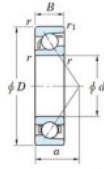

Rillenkugellager einreihig 7038-B-FY-JTEKT - 7038-B-FY-KOYO

<https://www.123kugellager.ch/kugellager-gehauselager/rillenkugellager/einreihig/7038-b-fy-koyo>

Boundary dimensions

Single row angular bearing

Bearing No.	Boundary dimensions(mm)						Basic load ratings(kN)		Fatigue load	factor	Limiting
	d	D	B	r(mm)	r1(mm)	Cr	C0r	Cu	f0	speeds(min-1) (Grease lub.)	
7038B FY	190	290	46	2.1	1.1	243	241	8.15	-	1700	

PRODUKTMERKMALE

Marke	JTEKT
N° Ean13	3616060643629
Innendurchmesser	190 mm
Außendurchmesser	290 mm
Dicke	46 mm
Grenzdrehzahl	1700 rpm
Dynamische Belastung	243 kN
Statische Belastung	241 kN
Verpackung	1