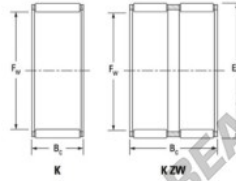

## Nadelkränze K45-59-36-H-JTEKT - K45-59-36-H-KOYO

<https://www.123kugellager.ch/kugellager-gehauselager/nadellager/nadelkranze/k45-59-36-h-koyo>

Boundary dimensions

Ball and needle roller and cage assemblies

Bearing No.	Boundary dimensions(mm)			Basic load ratings(kN)		Fatigue load limit(kN)	Limiting speed(min-1)	
	Pw	Ew	Bi	Cr	Clr	Cr	Dynamic	Static
K45X59X36H	45	59	36	82.4	118	18.6	6600	10000

### PRODUKTMERKMALE

Marke	JTEKT
N° Ean13	3616060635631
Innendurchmesser	45 mm
Außendurchmesser	59 mm
Dicke	36 mm
Grenzdrehzahl	6600 rpm
Dynamische Belastung	82.4 kN
Statische Belastung	118 kN
Verpackung	1