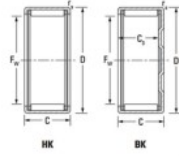

## Nadelhülsenlager BK3020-JTEKT - BK3020-KOYO

<https://www.123kugellager.ch/kugellager-gehauselager/nadellager/nadelhulsenlager/bk3020-koyo>

Boundary dimensions

Metric series with cage assembly

Bearing No.	Boundary dimensions(mm)					Basic load ratings(kN)		Fatigue load limit(kN)	Limiting speeds(min-1)	
	Fw	D	C	C <sub>w</sub> (mm)	r <sub>1</sub> (mm)	C <sub>r</sub>	C <sub>0r</sub>		Grease lub.	Oil lub.
BK3020	30	37	20	17.3	1	22.4	39.6	6.25	7000	11000

## PRODUKTMERKMALE

Marke	JTEKT
N° Ean13	3616060629487
Innendurchmesser	30 mm
Außendurchmesser	37 mm
Dicke	20 mm
Grenzdrehzahl	7000 rpm
Dynamische Belastung	22.4 kN
Statische Belastung	39.6 kN
Verpackung	1