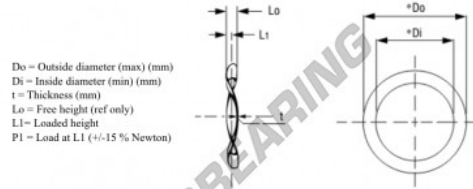

Gewellte federscheiben

WSW-15.44-11.66-0.2-SS - WSW-15.44-11.66-0.2-SS

<https://www.123kugellager.ch/zubehor/unterlegscheibe/gewellte-federscheiben/wsw-15.44-11.66-0.2-ss>

Wave Spring Washer

Part Number	Di (min)	Do (mm)	t (mm)	Lo (mm)	L1 (mm)	P1 (N)
W0608-008-S	15.44	11.66	0.20	0.94	0.64	13-22

PRODUKTMERKMALE

Marke	GEN
Innendurchmesser	11.66 mm
Außendurchmesser	15.44 mm
Dicke	0.2 mm
Material	INOX
Freie Höhe	0.94 mm
Verpackung	1
Höhe bei Belastung	0.64
Flache Ladung (ca.)	13 N

kontakt@123kugellager.ch