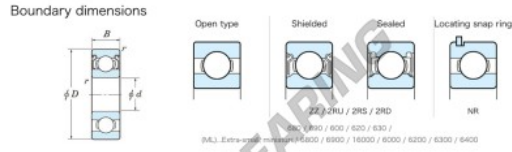

## Rillenkugellager einreihig W683-ZZ-JTEKT - W683-ZZ-KOYO

<https://www.123kugellager.ch/kugellager-gehauselager/rillenkugellager/einreihig/w683-zz-koyo>

Bearing No.	Boundary dimensions(mm)				Basic load ratings(kN)		Fatigue load limit(kN)		Factor	Limiting speeds(min-1)
	d	D	B	r (min)	Cr	Cor	Cu	f0		
W683 ZZ	3	7	3	0.15	0.39	0.11	3	13.7		Grease lub 66000

### PRODUKTMERKMALE

Marke	JTEKT
N° Ean13	3616060622952
Innendurchmesser	3 mm
Wasserdichtheit	Deckscheiben auf beiden Seiten
Außendurchmesser	7 mm
Dicke	3 mm
Grenzdrehzahl	66000 rpm
Dynamische Belastung	0.39 kN
Statische Belastung	0.11 kN
Verpackung	1