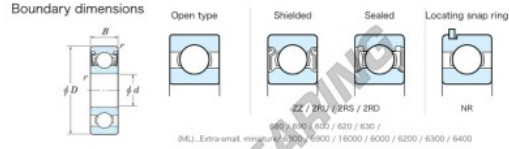

Rillenkugellager einreihig 698-2RS-JTEKT - 698-2RS-KOYO

<https://www.123kugellager.ch/kugellager-gehauselager/rillenkugellager/einreihig/698-2rs-koyo>

Extra-small standard contact sealed 2RS

Bearing No.	Boundary dimensions (mm)				Basic load ratings (kN)		Fatigue load limit (kN)		factor	Limiting speeds (min-1)
	d	D	B	r (min)	Cr	C0r	Cu	f0		
698 2RS	8	19	6	0.3	2.8	0.91	0.04	12.9		27000 Grease lub.

PRODUKTMERKMALE

Marke	JTEKT
N° Ean13	3616060622549
Innendurchmesser	8 mm
Wasserdichtheit	Dichtung an beiden Seiten
Außendurchmesser	19 mm
Dicke	6 mm
Grenzdrehzahl	27000 rpm
Dynamische Belastung	2.8 kN
Statische Belastung	0.91 kN
Verpackung	1