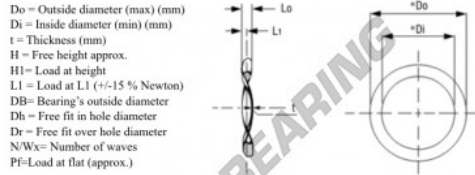

Gewellte druckfederscheiben WSW-CT-31.7-26.5-0.50-3 - WSW-CT-31.7-26.5-0.50-3

<https://www.123kugellager.ch/zubehor/unterlegscheibe/gewellte-druckfederscheiben/wsw-ct-31.7-26.5-0.50-3>

Wave Spring Washers - Compression Type

Part Number	Di (mm)	Do (mm)	T (mm)	Wx	Pf (N)	R (N/mm)	Lo (mm)	Db (mm)
W1248-020	26,5	31,7	0,50	3	382,5	98,1	2,40	32

PRODUKTMERKMALE

Marke	GEN
Innendurchmesser	26.5 mm
Außendurchmesser	31.7 mm
Dicke	0.5 mm
Gewicht	1 g
Material	STAHL
Anzahl der Wellen	3
Verpackung	1
Flache Ladung (ca.)	382.5 N
R	98.1 N/mm
Ungefähre lichte Höhe	2.4 mm
Durchmesser des Kugellagers	32 mm

kontakt@123kugellager.ch

+49 (0) 800 001 076 6

CRT4 de Lesquin 60 Rue Du Haut De Sainghin 59273 Fretin FRANCE