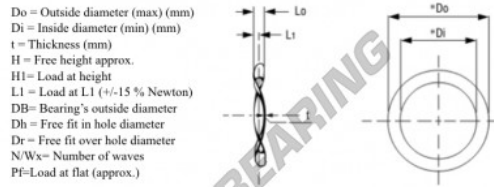

Gewellte druckfederscheiben WSW-CT-31.7-24.5-0.35-3 - WSW-CT-31.7-24.5-0.35-3

<https://www.123kugellager.ch/zubehor/unterlegscheibe/gewellte-druckfederscheiben/wsw-ct-31.7-24.5-0.35-3>

Wave Spring Washers - Compression Type

Part Number	Di (mm)	Do (mm)	T (mm)	Wx	Pf (N)	R (N/mm)	Lo (mm)	Db (mm)
W1248-014	24,5	31,7	0,35	3	255	53,9	2,20	32

PRODUKTMERKMALE

Marke	GEN
Innendurchmesser	24.5 mm
Außendurchmesser	31.7 mm
Dicke	0.35 mm
Gewicht	1 g
Material	STAHL
Anzahl der Wellen	3
Verpackung	1
Flache Ladung (ca.)	255 N
R	53.9 N/mm
Ungefähre lichte Höhe	2.2 mm
Durchmesser des Kugellagers	32 mm

kontakt@123kugellager.ch

+49 (0) 800 001 076 6

CRT4 de Lesquin 60 Rue Du Haut De Sainghin 59273 Fretin FRANCE