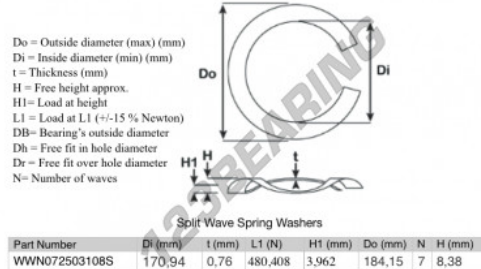

Geschlitzte wellfederscheibe

SWSW-184.15-170.94-0.76-7-SS - SWSW-184.15-170.94-0.76-7-SS

<https://www.123kugellager.ch/zubehor/unterlegscheibe/geschlitzte-wellfederscheibe/sws-184.15-170.94-0.76-7-ss>

PRODUKTMERKMALE

Marke	GEN
Innendurchmesser	170.94 mm
Innendurchmesser	6.73" inch
Dicke	0.76 mm
Dicke	0.03" inch
Material	INOX
Verpackung	1
Last an L1	480.408 N
Belastung in der Höhe	3.962
Außendurchmesser (max.)	184.15 mm
Außendurchmesser (max.)	7 1/4" inch
Anzahl der Wellen	7