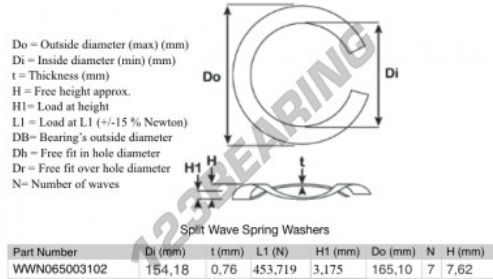

Geschlitzte wellfederscheibe

SWSW-165.10-154.18-0.76-7 - SWSW-165.10-154.18-0.76-7

<https://www.123kugellager.ch/zubehor/unterlegscheibe/geschlitzte-wellfederscheibe/sws-165.10-154.18-0.76-7>

PRODUKTMERKMALE

Marke	GEN
Innendurchmesser	154.18 mm
Dicke	0.76 mm
Material	STAHL
Verpackung	1
Last an L1	453.719 N
Belastung in der Höhe	3.175
Außendurchmesser (max.)	165.1 mm
Anzahl der Wellen	7

kontakt@123kugellager.ch