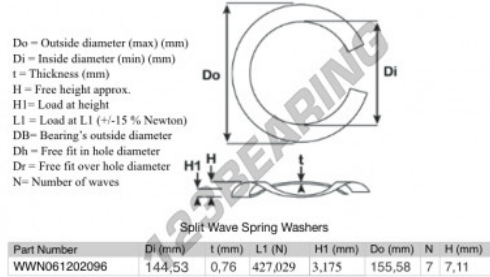

Geschlitzte wellfederscheibe

SWSW-155.58-144.53-0.76-7 - SWSW-155.58-144.53-0.76-7

<https://www.123kugellager.ch/zubehor/unterlegscheibe/geschlitzte-wellfederscheibe/sws-155.58-144.53-0.76-7>

PRODUKTMERKMALE

Marke	GEN
Innendurchmesser	144.53 mm
Innendurchmesser	5.69" inch
Dicke	0.76 mm
Dicke	0.03" inch
Material	STAHL
Verpackung	1
Last an L1	427.029 N
Belastung in der Höhe	3.175
Außendurchmesser (max.)	155.58 mm
Außendurchmesser (max.)	6 1/8" inch
Anzahl der Wellen	7