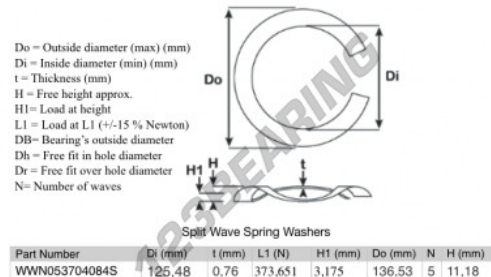

## Geschlitzte wellfederscheibe

### SWSW-136.53-125.48-0.76-5-SS - SWSW-136.53-125.48-0.76-5-SS

<https://www.123kugellager.ch/zubehor/unterlegscheibe/geschlitzte-wellfederscheibe/sws-136.53-125.48-0.76-5-ss>

## PRODUKTMERKMALE

Marke	GEN
Innendurchmesser	125.48 mm
Innendurchmesser	4.94" inch
Dicke	0.76 mm
Dicke	0.03" inch
Material	INOX
Verpackung	1
Last an L1	373.651 N
Belastung in der Höhe	3.175
Außendurchmesser (max.)	136.53 mm
Außendurchmesser (max.)	5 3/8" inch
Anzahl der Wellen	5