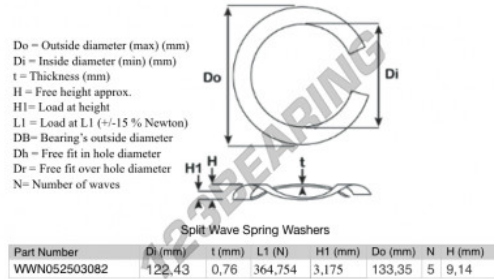

Geschlitzte wellfederscheibe

SWSW-133.35-122.43-0.76-5 - SWSW-133.35-122.43-0.76-5

<https://www.123kugellager.ch/zubehor/unterlegscheibe/geschlitzte-wellfederscheibe/sws-133.35-122.43-0.76-5>

PRODUKTMERKMALE

Marke	GEN
Innendurchmesser	122.43 mm
Dicke	0.76 mm
Material	STAHL
Verpackung	1
Last an L1	364.754 N
Belastung in der Höhe	3.175
Außendurchmesser (max.)	133.35 mm
Anzahl der Wellen	5

kontakt@123kugellager.ch