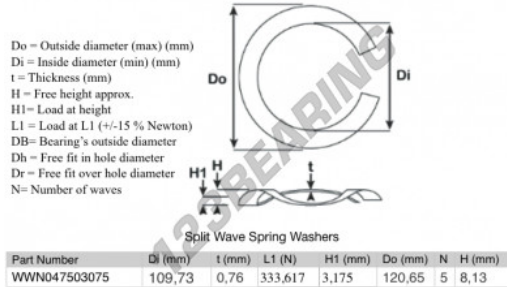

Geschlitzte wellfederscheibe

SWSW-120.65-109.73-0.76-5 - SWSW-120.65-109.73-0.76-5

<https://www.123kugellager.ch/zubehor/unterlegscheibe/geschlitzte-wellfederscheibe/sws-120.65-109.73-0.76-5>

PRODUKTMERKMALE

Marke	GEN
Innendurchmesser	109.73 mm
Innendurchmesser	4.32" inch
Dicke	0.76 mm
Dicke	0.03" inch
Material	STAHL
Verpackung	1
Last an L1	333.617 N
Belastung in der Höhe	3.175
Außendurchmesser (max.)	120.65 mm
Außendurchmesser (max.)	4 3/4" inch
Anzahl der Wellen	5