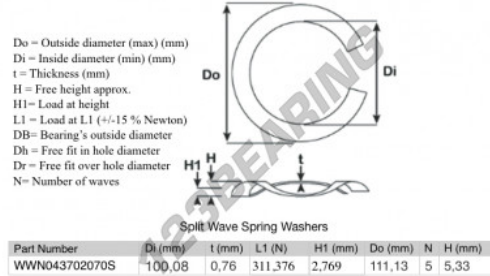

## Geschlitzte wellfederscheibe

### SWSW-111.13-100.08-0.76-5-SS - SWSW-111.13-100.08-0.76-5-SS

<https://www.123kugellager.ch/zubehor/unterlegscheibe/geschlitzte-wellfederscheibe/sws-111.13-100.08-0.76-5-ss>

## PRODUKTMERKMALE

Marke	GEN
Innendurchmesser	100.08 mm
Dicke	0.76 mm
Material	INOX
Verpackung	1
Last an L1	311.376 N
Belastung in der Höhe	2.769
Außendurchmesser (max.)	111.13 mm
Anzahl der Wellen	5

[kontakt@123kugellager.ch](mailto:kontakt@123kugellager.ch)