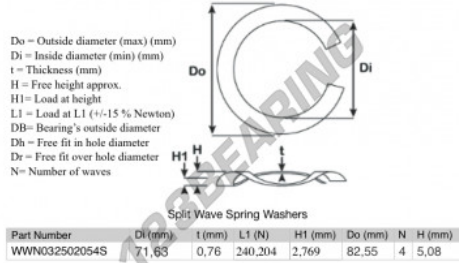

## Geschlitzte wellfederscheibe

### SWSW-82.55-71.63-0.76-4-SS - SWSW-82.55-71.63-0.76-4-SS

<https://www.123kugellager.ch/zubehor/unterlegscheibe/geschlitzte-wellfederscheibe/sws-82.55-71.63-0.76-4-ss>

## PRODUKTMERKMALE

Marke	GEN
Innendurchmesser	71.63 mm
Dicke	0.76 mm
Material	INOX
Verpackung	1
Last an L1	240.204 N
Belastung in der Höhe	2.769
Außendurchmesser (max.)	82.55 mm
Anzahl der Wellen	4

[kontakt@123kugellager.ch](mailto:kontakt@123kugellager.ch)