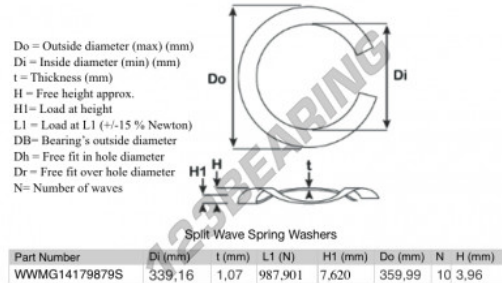

Geschlitzte wellfederscheibe

SWSW-359.99-339.16-1.07-10-SS - SWSW-359.99-339.16-1.07-10-SS

<https://www.123kugellager.ch/zubehor/unterlegscheibe/geschlitzte-wellfederscheibe/sws-359.99-339.16-1.07-10-ss>

PRODUKTMERKMALE

Marke	GEN
Innendurchmesser	339.16 mm
Dicke	1.07 mm
Material	INOX
Verpackung	1
Last an L1	987.901 N
Belastung in der Höhe	7.62
Außendurchmesser (max.)	359.99 mm
Anzahl der Wellen	10

kontakt@123kugellager.ch