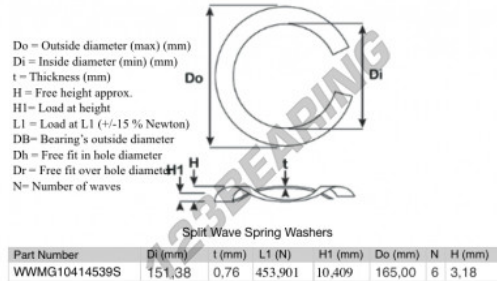

Geschlitzte wellfederscheibe

SWSW-165-151.38-0.76-6-SS - SWSW-165-151.38-0.76-6-SS

<https://www.123kugellager.ch/zubehor/unterlegscheibe/geschlitzte-wellfederscheibe/sws-165-151.38-0.76-6-ss>

PRODUKTMERKMALE

Marke	GEN
Innendurchmesser	151.38 mm
Innendurchmesser	5.96" inch
Dicke	0.76 mm
Dicke	0.03" inch
Material	INOX
Verpackung	1
Last an L1	453.901 N
Belastung in der Höhe	10.409
Außendurchmesser (max.)	165 mm
Außendurchmesser (max.)	6.496" inch
Anzahl der Wellen	6