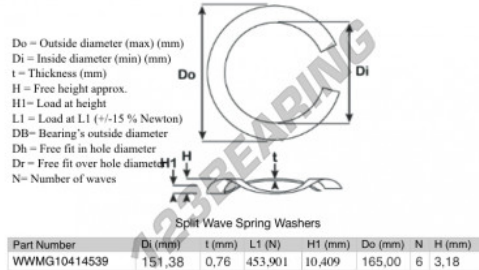

Geschlitzte wellfederscheibe SWSW-165-151.38-0.76-6 - SWSW-165-151.38-0.76-6

<https://www.123kugellager.ch/zubehor/unterlegscheibe/geschlitzte-wellfederscheibe/swsw-165-151.38-0.76-6>

PRODUKTMERKMALE

Marke	GEN
Innendurchmesser	151.38 mm
Dicke	0.76 mm
Material	STAHL
Verpackung	1
Last an L1	453.901 N
Belastung in der Höhe	10.409
Außendurchmesser (max.)	165 mm
Anzahl der Wellen	6