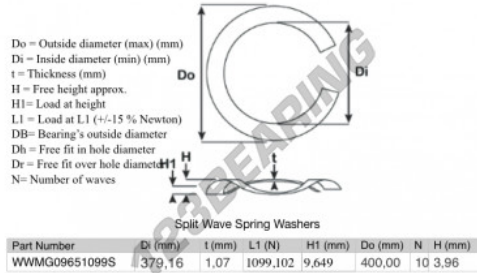

## Geschlitzte wellfederscheibe

### SWSW-400-379.16-1.07-10-SS - SWSW-400-379.16-1.07-10-SS

<https://www.123kugellager.ch/zubehor/unterlegscheibe/geschlitzte-wellfederscheibe/sws-400-379.16-1.07-10-ss>

## PRODUKTMERKMALE

Marke	GEN
Innendurchmesser	379.16 mm
Dicke	1.07 mm
Material	INOX
Verpackung	1
Last an L1	1099.102 N
Belastung in der Höhe	9.649
Außendurchmesser (max.)	400 mm
Anzahl der Wellen	10

[kontakt@123kugellager.ch](mailto:kontakt@123kugellager.ch)