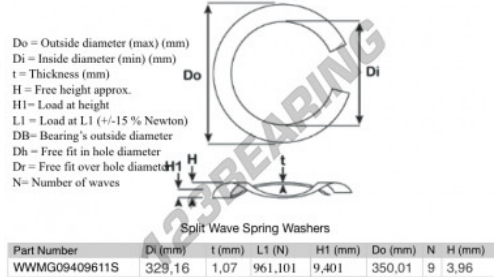

## Geschlitzte wellfederscheibe

### SWSW-350.01-329.16-1.07-9-SS - SWSW-350.01-329.16-1.07-9-SS

<https://www.123kugellager.ch/zubehor/unterlegscheibe/geschlitzte-wellfederscheibe/sws-350.01-329.16-1.07-9-ss>

## PRODUKTMERKMALE

Marke	GEN
Innendurchmesser	329.16 mm
Innendurchmesser	12.959" inch
Dicke	1.07 mm
Dicke	0.042" inch
Material	INOX
Verpackung	1
Last an L1	961.101 N
Belastung in der Höhe	9.401
Außendurchmesser (max.)	350.01 mm
Außendurchmesser (max.)	13.78" inch
Anzahl der Wellen	9