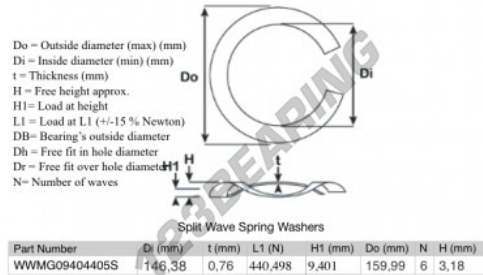

Geschlitzte wellfederscheibe

SWSW-159.99-146.38-0.76-6-SS - SWSW-159.99-146.38-0.76-6-SS

<https://www.123kugellager.ch/zubehor/unterlegscheibe/geschlitzte-wellfederscheibe/sws-159.99-146.38-0.76-6-ss>

PRODUKTMERKMALE

Marke	GEN
Innendurchmesser	146.38 mm
Dicke	0.76 mm
Material	INOX
Verpackung	1
Last an L1	440.498 N
Belastung in der Höhe	9.401
Außendurchmesser (max.)	159.99 mm
Anzahl der Wellen	6

kontakt@123kugellager.ch