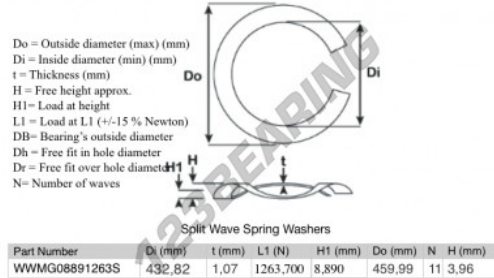

## Geschlitzte wellfederscheibe

**SWSW-459.99-432.82-1.07-11-SS - SWSW-459.99-432.82-1.07-11-SS**

<https://www.123kugellager.ch/zubehor/unterlegscheibe/geschlitzte-wellfederscheibe/sws-459.99-432.82-1.07-11-ss>

## PRODUKTMERKMALE

Marke	GEN
Innendurchmesser	432.82 mm
Innendurchmesser	17.04" inch
Dicke	1.07 mm
Dicke	0.042" inch
Material	INOX
Verpackung	1
Last an L1	1263.7 N
Belastung in der Höhe	8.89
Außendurchmesser (max.)	459.99 mm
Außendurchmesser (max.)	18.11" inch
Anzahl der Wellen	11