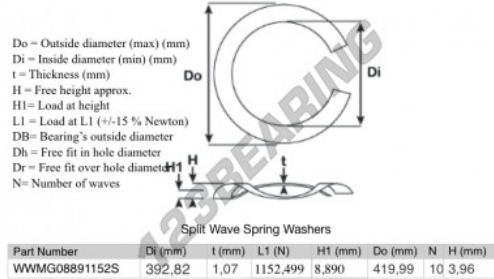

Geschlitzte wellfederscheibe

SWSW-419.99-392.82-1.07-10-SS - SWSW-419.99-392.82-1.07-10-SS

<https://www.123kugellager.ch/zubehor/unterlegscheibe/geschlitzte-wellfederscheibe/sws-419.99-392.82-1.07-10-ss>

PRODUKTMERKMALE

Marke	GEN
Innendurchmesser	392.82 mm
Dicke	1.07 mm
Material	INOX
Verpackung	1
Last an L1	1152.499 N
Belastung in der Höhe	8.89
Außendurchmesser (max.)	419.99 mm
Anzahl der Wellen	10

kontakt@123kugellager.ch