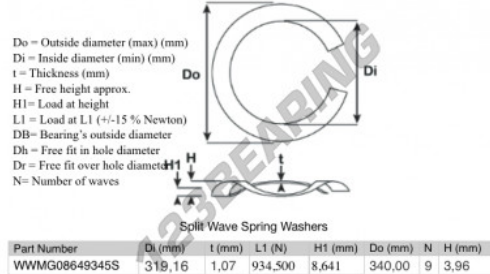

## Geschlitzte wellfederscheibe

### SWSW-340-319.16-1.07-9-SS - SWSW-340-319.16-1.07-9-SS

<https://www.123kugellager.ch/zubehor/unterlegscheibe/geschlitzte-wellfederscheibe/sws-340-319.16-1.07-9-ss>

## PRODUKTMERKMALE

Marke	GEN
Innendurchmesser	319.16 mm
Dicke	1.07 mm
Material	INOX
Verpackung	1
Last an L1	934.5 N
Belastung in der Höhe	8.641
Außendurchmesser (max.)	340 mm
Anzahl der Wellen	9

[kontakt@123kugellager.ch](mailto:kontakt@123kugellager.ch)