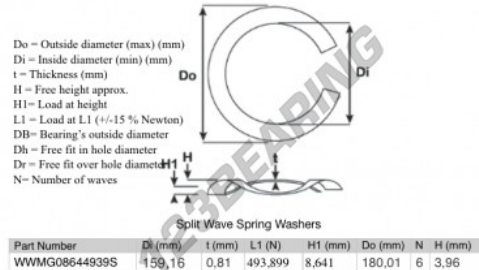

## Geschlitzte wellfederscheibe

### SWSW-180.01-159.16-0.81-6-SS - SWSW-180.01-159.16-0.81-6-SS

<https://www.123kugellager.ch/zubehor/unterlegscheibe/geschlitzte-wellfederscheibe/sws-180.01-159.16-0.81-6-ss>

## PRODUKTMERKMALE

Marke	GEN
Innendurchmesser	159.16 mm
Dicke	0.81 mm
Material	INOX
Verpackung	1
Last an L1	493.899 N
Belastung in der Höhe	8.641
Außendurchmesser (max.)	180.01 mm
Anzahl der Wellen	6

[kontakt@123kugellager.ch](mailto:kontakt@123kugellager.ch)