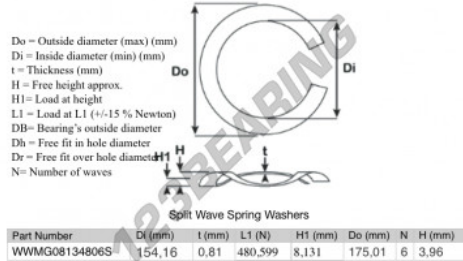

Geschlitzte wellfederscheibe

SWSW-175.01-154.16-0.81-6-SS - SWSW-175.01-154.16-0.81-6-SS

<https://www.123kugellager.ch/zubehor/unterlegscheibe/geschlitzte-wellfederscheibe/sws-175.01-154.16-0.81-6-ss>

PRODUKTMERKMALE

Marke	GEN
Innendurchmesser	154.16 mm
Dicke	0.81 mm
Material	INOX
Verpackung	1
Last an L1	480.599 N
Belastung in der Höhe	8.131
Außendurchmesser (max.)	175.01 mm
Anzahl der Wellen	6

kontakt@123kugellager.ch