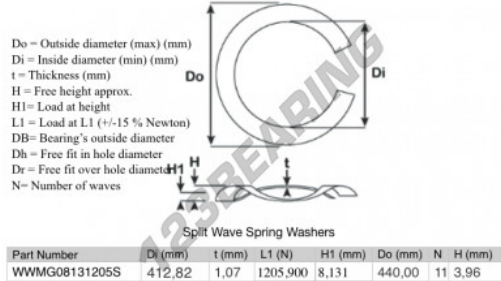

## Geschlitzte wellfederscheibe

### SWSW-440-412.28-1.07-11-SS - SWSW-440-412.28-1.07-11-SS

<https://www.123kugellager.ch/zubehor/unterlegscheibe/geschlitzte-wellfederscheibe/sws-440-412.28-1.07-11-ss>

## PRODUKTMERKMALE

Marke	GEN
Innendurchmesser	412.28 mm
Dicke	1.07 mm
Material	INOX
Verpackung	1
Last an L1	1205.9 N
Belastung in der Höhe	8.131
Außendurchmesser (max.)	440 mm
Anzahl der Wellen	11

[kontakt@123kugellager.ch](mailto:kontakt@123kugellager.ch)