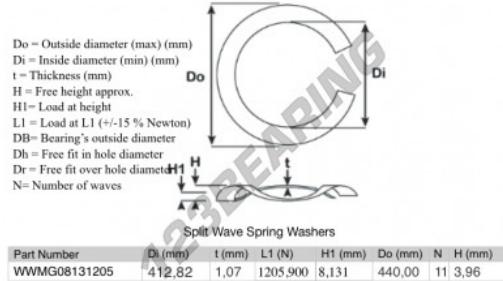

Geschlitzte wellfederscheibe

SWSW-440-412.28-1.07-11 - SWSW-440-412.28-1.07-11

<https://www.123kugellager.ch/zubehor/unterlegscheibe/geschlitzte-wellfederscheibe/sws-440-412.28-1.07-11>

PRODUKTMERKMALE

Marke	GEN
Innendurchmesser	412.28 mm
Dicke	1.07 mm
Material	STAHL
Verpackung	1
Last an L1	1205.9 N
Belastung in der Höhe	8.131
Außendurchmesser (max.)	440 mm
Anzahl der Wellen	11