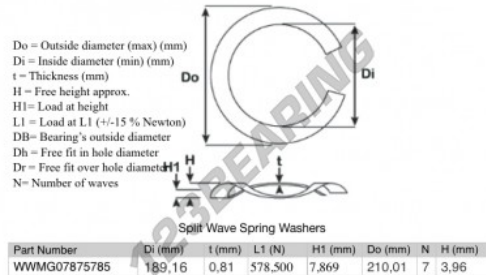

Geschlitzte wellfederscheibe

SWSW-210.01-189.16-0.81-7 - SWSW-210.01-189.16-0.81-7

<https://www.123kugellager.ch/zubehor/unterlegscheibe/geschlitzte-wellfederscheibe/sws-210.01-189.16-0.81-7>

PRODUKTMERKMALE

Marke	GEN
Innendurchmesser	189.16 mm
Dicke	0.81 mm
Material	STAHL
Verpackung	1
Last an L1	578.5 N
Belastung in der Höhe	7.869
Außendurchmesser (max.)	210.01 mm
Anzahl der Wellen	7

kontakt@123kugellager.ch