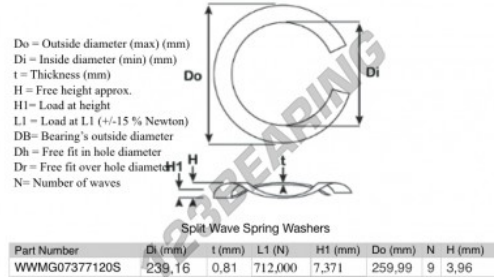

Geschlitzte wellfederscheibe

SWSW-259.99-239.16-0.81-9-SS - SWSW-259.99-239.16-0.81-9-SS

<https://www.123kugellager.ch/zubehor/unterlegscheibe/geschlitzte-wellfederscheibe/sws-259.99-239.16-0.81-9-ss>

PRODUKTMERKMALE

Marke	GEN
Innendurchmesser	239.16 mm
Dicke	0.81 mm
Material	INOX
Verpackung	1
Last an L1	712 N
Belastung in der Höhe	7.371
Außendurchmesser (max.)	259.99 mm
Anzahl der Wellen	9

kontakt@123kugellager.ch