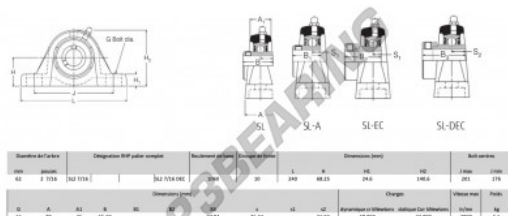

Stehlagereinheiten / Flanschlagereinheiten 2 loch SL2-7-16-RHP - SL2-7-16-RHP

<https://www.123kugellager.ch/kugellager-gehauselager/gehauselager/stehlagereinheiten-flanschlagereinheiten-2loch/sl2-7-16-rhp>

PRODUKTMERKMALE

Marke	RHP
N° Ean13	3616060608918
Durchmesser der Welle	62 mm
Anzahl der Befestigungen	2
Befestigung	blockierschraube
Befestigungsabstand	176 mm
Grenzdrehzahl	2800 rpm
Material	Gusseisen
Gewicht	6100 g
Dynamische Belastung	48 kN
Statische Belastung	33 kN
Verpackung	1