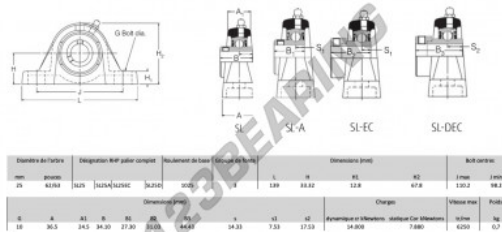

## Stehlagereinheiten / Flanschlagereinheiten 2 loch SL25-RHP - SL25-RHP

<https://www.123kugellager.ch/kugellager-gehauselager/gehauselager/stehlagereinheiten-flanschlagereinheiten-2loch/sl25-rhp>

### PRODUKTMERKMALE

Marke	RHP
N° Ean13	3616060608628
Durchmesser der Welle	25 mm
Anzahl der Befestigungen	2
Befestigung	blockierschraube
Befestigungsabstand	98.2 mm
Grenzdrehzahl	6250 rpm
Material	Gusseisen
Gewicht	700 g
Dynamische Belastung	14 kN
Statische Belastung	7.88 kN
Verpackung	1